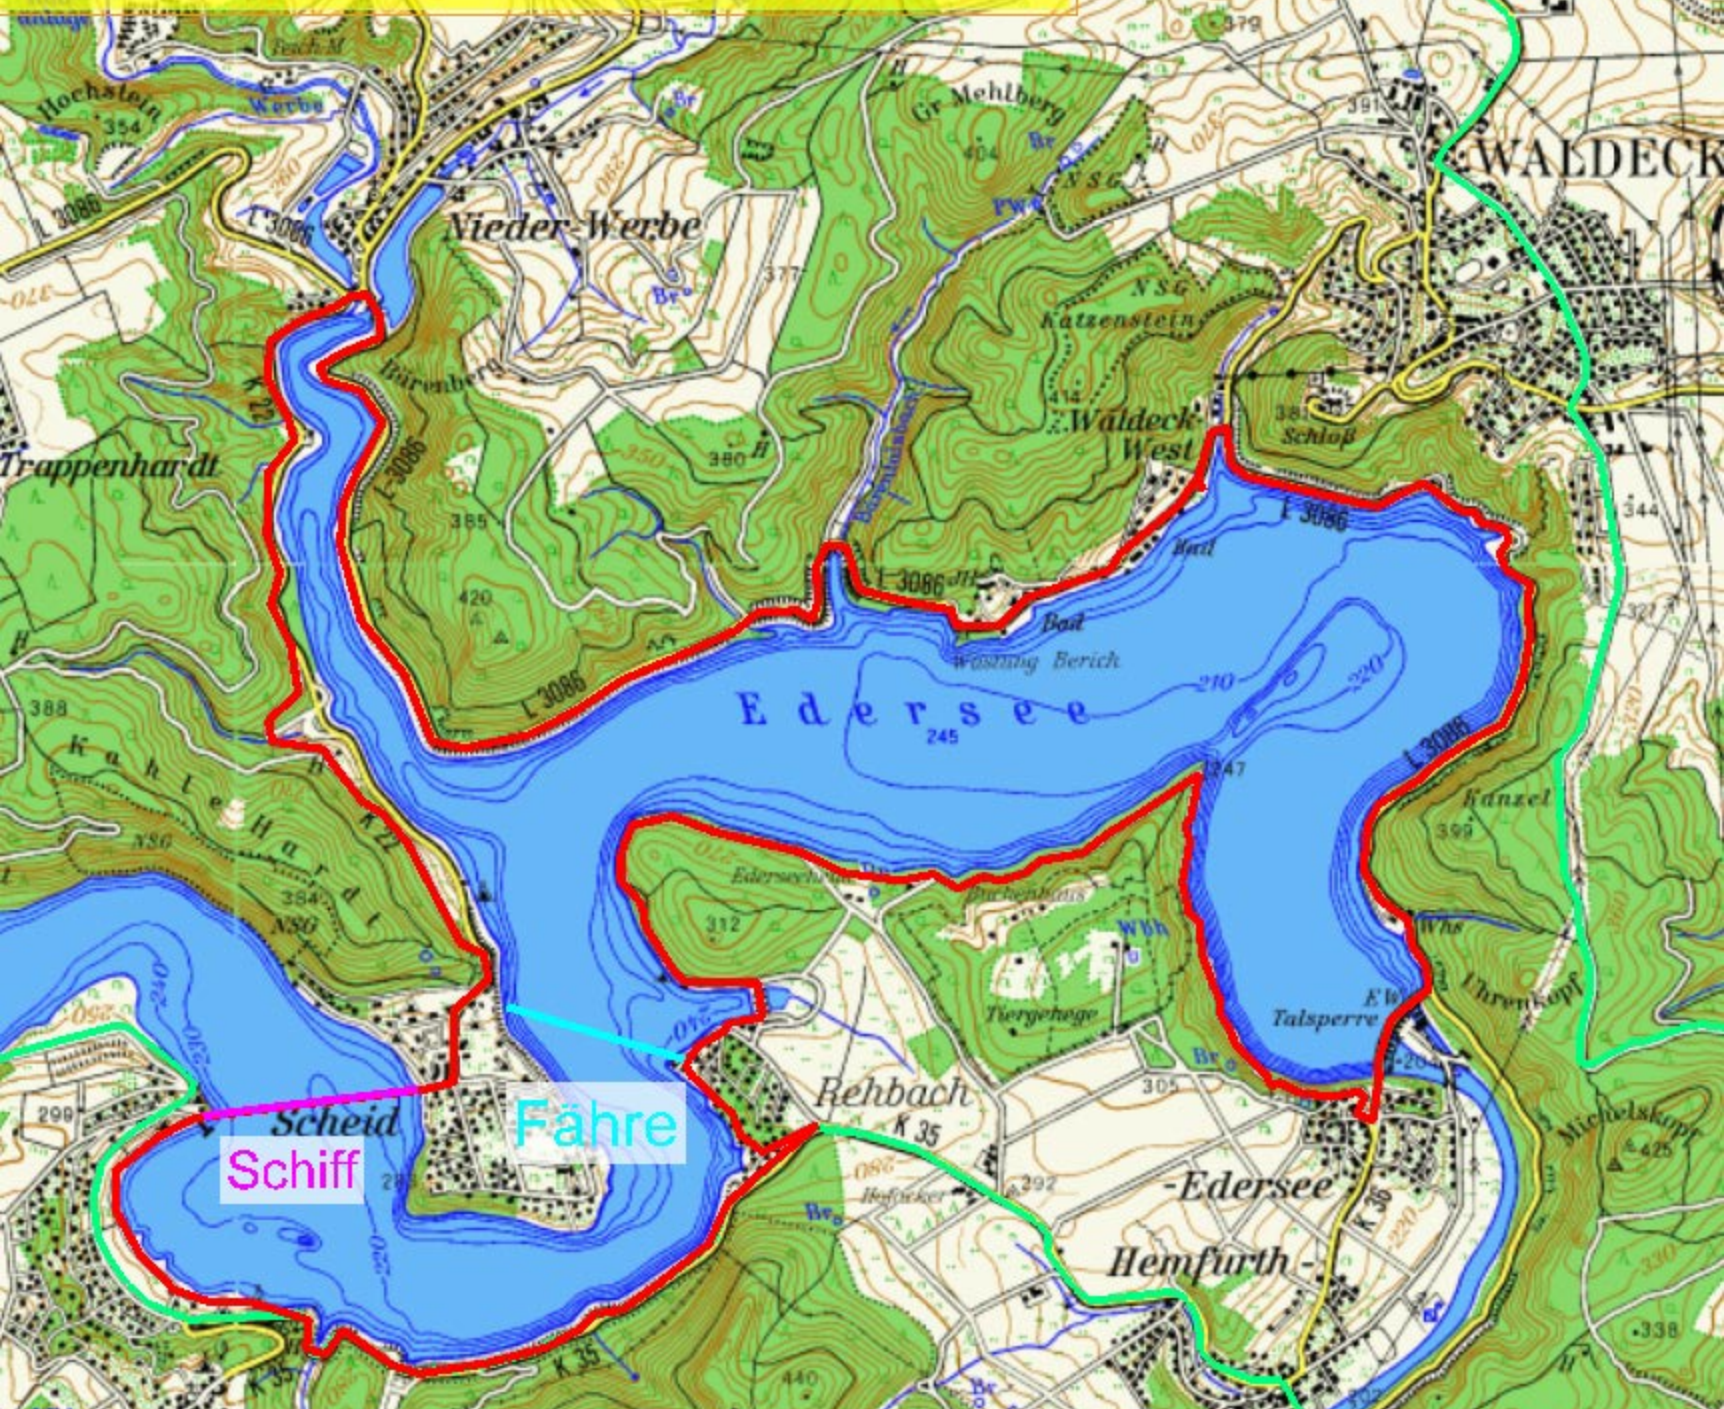

um den Edersee 24 Km

Scheid Schiff

Fähre